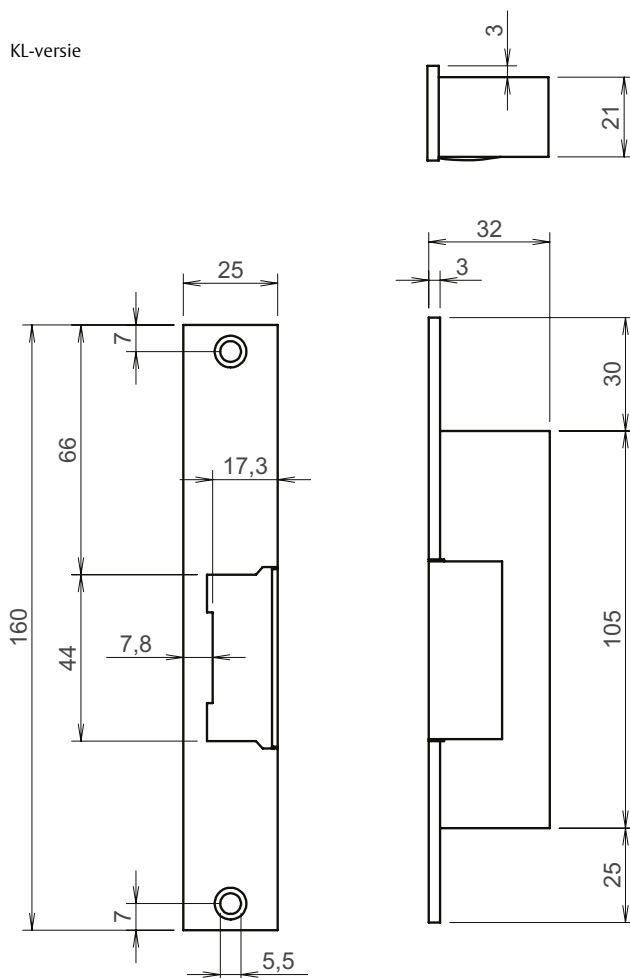

142/342

HZ/KL-U

effeff inbouw deuropener zwaar

De modellenreeks 142 / 342 is te verkrijgen met een aantal speciale voorplaten

- iW/KiW hoeksluitplaat voor opdekdeuren (draairichtinggevoelig)
- HZ Rala/KL Rala met aanschroefstrips voor verzonken montage in aluminium of stalen kozijnen (universeel)
- HZK voor montage met een SKG**® sluitkom (universeel)
- HZF voor niet zichtbare montage in aluminium of stalen kozijnen (draairichtinggevoelig)
- LAP voor niet zichtbare montage in houten kozijnen (draairichtinggevoelig)

Technische gegevens

- Rust- en arbeidsstroom

Aansluitspanning/stroomafname

8V AC / 485mA
12V AC / 725 mA
16V AC / 970 mA
24V AC / 420 mA
12V DC / 220 mA
24V DC / 110 mA

- Tolerantie 10% op de aansluitspanning

KL-versie